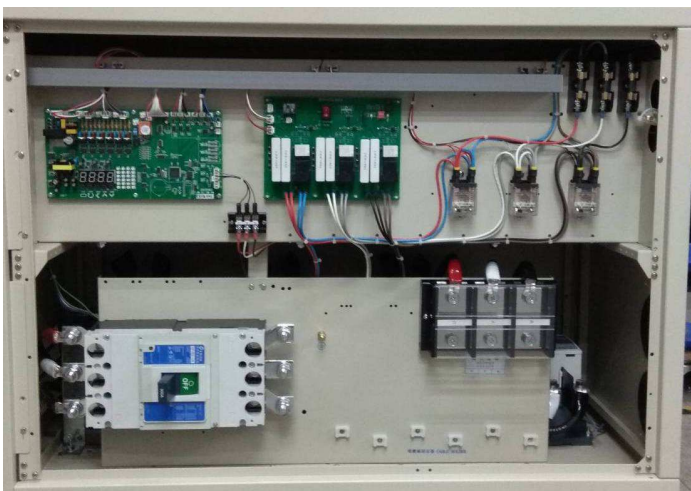

寶應企業有限公司

APR 機種外型尺寸照片

2020/05/22

尺寸代號：XA-334

尺寸：W54 x H90 x D100 cm

正 面

背 面

I/P, O/P 接線面

(控制介面元件僅供位置參考)